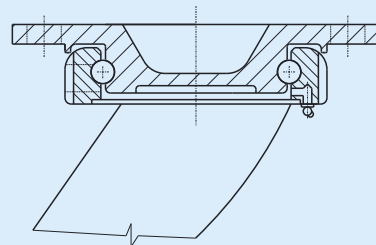

SÉRIE 712

- vidlice svařená z výkovekú tloušťky 6 mm s válcovým prolisem, zinkovaná
- montážní deska vyrobená z legované oceli kované za tepla
- otočné ložisko bez středového čepu, tvořeno kalenou kuličkovou dráhou
- otočné ložisko je utěsněno a vybaveno maznicí
- 4 pozice pro směrovou blokaci po 90°
- rozteč 65 mm, hřidel kola pr. 12 mm

1.500
kg

SÉRIE 712