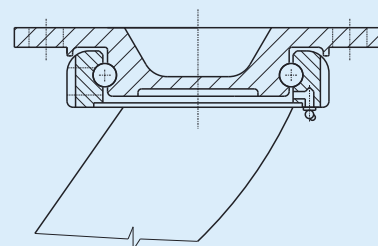

otočná kladka s úplnou blokací

| | | | | | | | | | |
|-----------------------|----|----|-----|----|----|---------|-----------|----|-----|
| 710i0SK085pGPK | 85 | 75 | 137 | 93 | 74 | 135x110 | 105x80/75 | 10 | 900 |
|-----------------------|----|----|-----|----|----|---------|-----------|----|-----|

pevná kladka

| | | | | | | | | | |
|-----------------------|----|----|-----|--|--|---------|-----------|----|-----|
| 709a0SK085pGPK | 85 | 75 | 137 | | | 135x110 | 105x80/75 | 10 | 900 |
|-----------------------|----|----|-----|--|--|---------|-----------|----|-----|

SÉRIE 712

- vidlice svařená z výkovků tloušťky 6 mm s válcovým prolisem, zinkovaná
- montážní deska vyrobená z legované oceli kované za tepla
- otočné ložisko bez středového čepu, tvořeno kalenou kuličkovou dráhou
- otočné ložisko je utěsněno a vybaveno maznicí
- 4 pozice pro směrovou blokaci po 90°
- rozteč 80 mm, hřdel kola pr. 12 mm