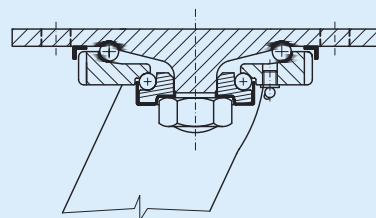

# SÉRIE 510

- svařovaná ocelová vidlice tloušťky 6 mm, zinkovaná
- montážní deska vyrobena z legované oceli kované za tepla
- kovaný středový čep je v ní integrovaný a zajištěný maticí se závlačkou
- otočné ložisko tvořeno dvěma kuličkovými dráhami
- horní kuličková dráha je kalená, spodní kovaná
- otočné ložisko je utěsněno a vybaveno maznicí
- 4 pozice pro směrovou blokaci
- rozteč 65 mm, hřidel kola pr. 12 mm

### otočná kladka

	<b>510a04K100vGPK</b>	100	40	143	84	135x110	105x80/75	10	250
	<b>510a04K125vGPK</b>	125	45	165	101	135x110	105x80/75	10	350
	<b>510a04K150vGPK</b>	150	45	191	119	135x110	105x80/75	10	450
	<b>510a04K200vGPK</b>	200	50	241	156	135x110	105x80/75	10	600
	<b>510a04K250vGPK</b>	250	50	295	194	135x110	105x80/75	10	600

### otočná kladka s úplnou blokací

	<b>510i04K100vGPK</b>	100	40	143	91	105	135x110	105x80/75	10	250
	<b>510i04K125vGPK</b>	125	45	165	110	105	135x110	105x80/75	10	350
	<b>510i04K150vGPK</b>	150	45	191	129	141	135x110	105x80/75	10	450
	<b>510i04K200vGPK</b>	200	50	241	163	141	135x110	105x80/75	10	600
	<b>510i04K250vGPK</b>	250	50	295	195	141	135x110	105x80/75	10	600