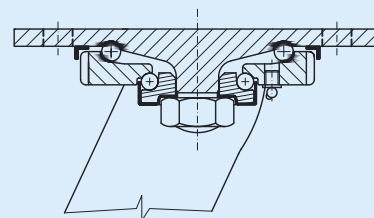

SÉRIE 510

- svařovaná ocelová vidlice tloušťky 6 mm, zinkovaná
- montážní deska vyrobena z legované oceli kované za tepla
- kovaný středový čep je v ní integrovaný a zajištěný maticí se závlačkou
- otočné ložisko tvořeno dvěma kuličkovými dráhami
- horní kuličková dráha je kalená, spodní kovaná
- otočné ložisko je utěsněno a vybaveno maznicí
- 4 pozice pro směrovou blokaci
- rozteč 65 mm, hřidel kola pr. 12 mm

OTK kola

polyamidové kolo (PA6) s ocelovým nábojem a kuličkovými ložisky

otočná kladka

510a0TK100pGPK	100	40	143	84		135x110	105x80/75	10	600
510a0TK125pGPK	125	45	165	101		135x110	105x80/75	10	600
510a0TK150pGPK	150	45	191	119		135x110	105x80/75	10	600
510a0TK200pGPK	200	50	241	156		135x110	105x80/75	10	600
510a0TK250pGPK	250	56	295	194		135x110	105x80/75	10	600

otočná kladka s úplnou blokací

510i0TK100pGPK	100	40	143	91	105	135x110	105x80/75	10	600
510i0TK125pGPK	125	45	165	110	105	135x110	105x80/75	10	600
510i0TK150pGPK	150	45	191	129	141	135x110	105x80/75	10	600
510i0TK200pGPK	200	50	241	163	141	135x110	105x80/75	10	600
510i0TK250pGPK	250	56	295	195	141	135x110	105x80/75	10	600

otočná kladka s úplnou blokací

510i21K100ssGPK	100	50	143	91	105	135x110	105x80/75	10	450
510i21K125ssGPK	125	50	165	110	105	135x110	105x80/75	10	550
510i21K150ssGPK	150	50	191	129	141	135x110	105x80/75	10	600
510i21K200ssGPK	200	50	241	163	141	135x110	105x80/75	10	600
510i21K250ssGPK	250	50	295	195	141	135x110	105x80/75	10	600