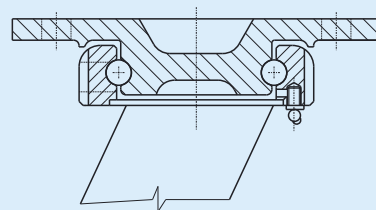

# SÉRIE 710

- vidlice svařená z výkovekú tloušťky 6 mm, zinkovaná
- montážní deska vyrobena z legované oceli kované za tepla
- otočné ložisko bez středového čepu, tvořeno kalenou kuličkovou dráhou
- otočné ložisko je utěsněno a vybaveno maznicí
- 4 pozice pro směrovou blokaci po 90°
- rozteč 65 mm, hřidel kola pr. 12 mm