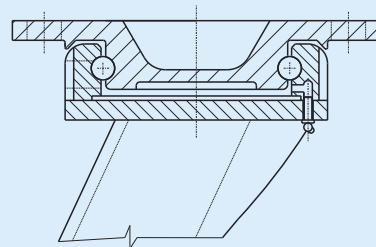

SÉRIE 722

- vidlice svařená z výkovekú tloušťky 6 mm s válcovým prolisem, zinkovaná
- montážní deska vyrobena z legované oceli kované za tepla
- otočné ložisko bez středového čepu, tvořeno kalenou kuličkovou dráhou
- otočné ložisko je utěsněno a vybaveno maznicí
- 4 pozice pro směrovou blokaci po 90°
- rozteč 65 mm, hřidel kola pr. 12 mm

1.500 kg

SÉRIE 722