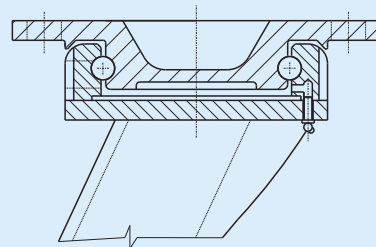

SÉRIE 722

- vidlice svařená z výkovekú tloušťky 6 mm s válcovým prolisem, zinkovaná
- montážní deska vyrobená z legované oceli kované za tepla
- otočné ložisko bez středového čepu, tvořeno kalenou kuličkovou dráhou
- otočné ložisko je utěsněno a vybaveno maznicí
- 4 pozice pro směrovou blokaci po 90°
- rozteč 65 mm, hřidel kola pr. 12 mm

1.500 kg

SÉRIE 722